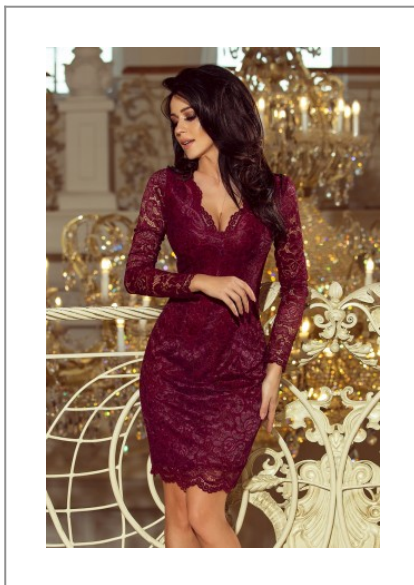

W102 Rozmiar 44/46

159,00 zł (brutto)

WYPRZEDAŻ STANÓW MAGAZYNOWYCH !!!

Klasyczna i elegancka sukienka koronkowa z długim rękawkiem, Koronka elastyczna, przyjemna dla ciała.

Materiał: 95% Polyester, 5% Elastan

Produkt nowy, wysokiej jakości, polski producent **NUMOCO**

Kolor Bordowy

Wymiary mierzone są na płasko - bez rozciągania materiału (+/- 2 cm)

Modelka na zdjęciu ma 170cm wzrostu i ma ubrany rozm. S.

Rozmiar z metki 44 XXL ale myślę, że będzie również dobra na 46 proszę sprawdzić wymiary