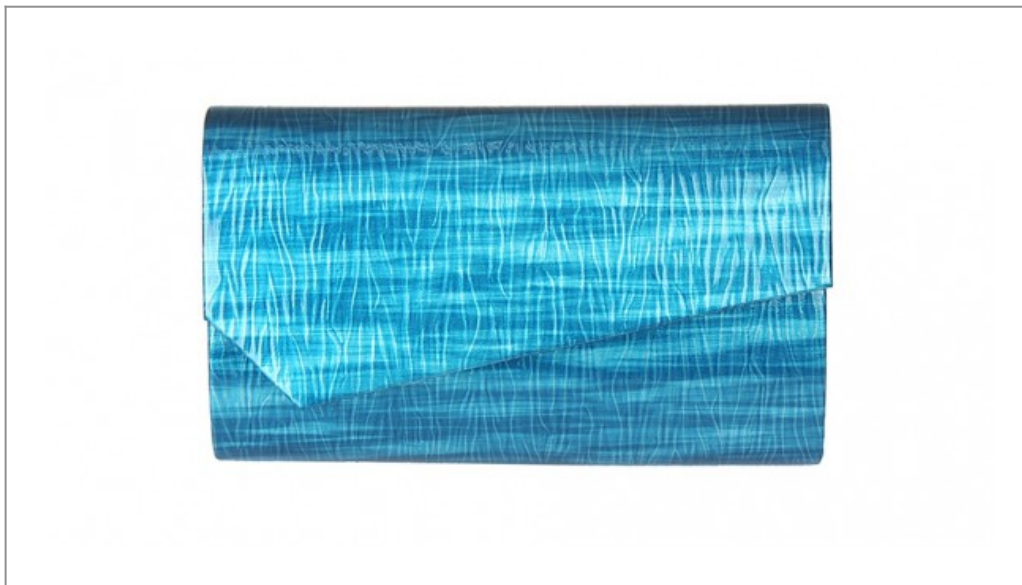

POL-303

74,90 zł (brutto)

Śliczna, kobieca kopertówka,
bardzo dobra jakość, usztywniana,
Gładka, ciekawy wzór oraz struktura
Asymetryczna klapa, zapinana na magnesowy zatrzask

Świetna do wielu stylizacji
Wewnątrz jednokomorowa.
W komplecie dopinany pasek
w kolorze torebki

Produkt polski

KIESZONKA NA TELEFON	NIE
KIESZONKA W ŚRODKU	TAK
DOPINANY PASEK/ ŁAŃCUSZEK	TAK
MATERIAŁ	EKO SKÓRA
DŁUGOŚĆ/WYSOK/SZEROKOŚĆ. (cm)	27,5/16,5/5,5