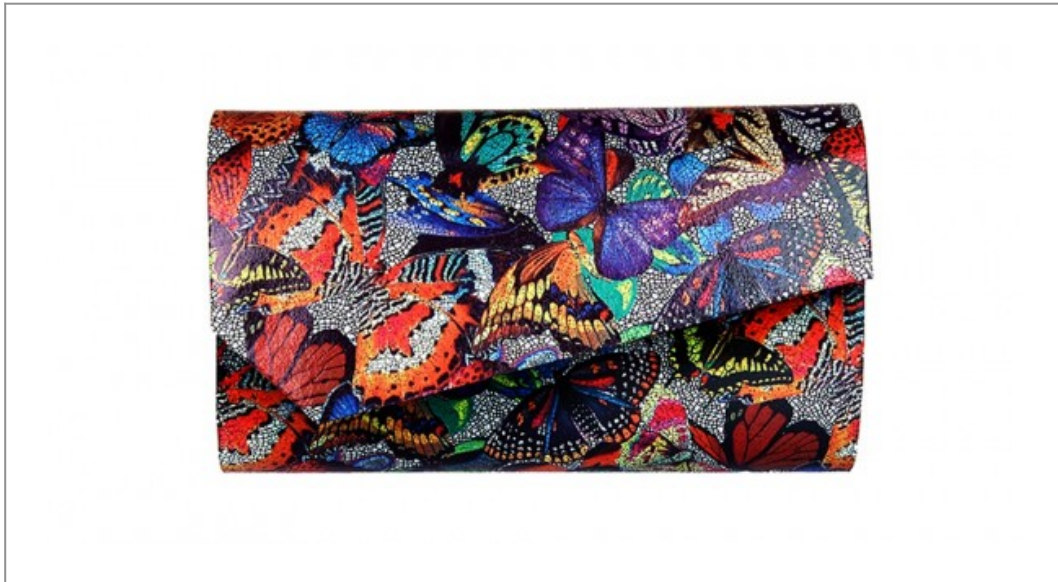

POL-MOTYLE

77,90 zł (brutto)

Śliczna, kobieca kopertówka,
bardzo dobra jakość, usztywniana,
Gładka, ciekawy wzór motyle oraz struktura

Świetna do wielu stylizacji
Wewnątrz jednokomorowa.
W komplecie dopinany pasek
w kolorze torebki

Produkt polski

| | |
|---------------------------------|-----------------------|
| KIESZONKA NA TELEFON | NIE |
| KIESZONKA W ŚRODKU | TAK |
| DOPINANY PASEK/ ŁAŃCUSZEK | TAK |
| MATERIAŁ | EKO SKÓRA LAKIEROWANA |
| DŁUGOŚĆ/WYSOK/SZEROKOŚĆ. (cm) | 27,5/16,5/5,5 |